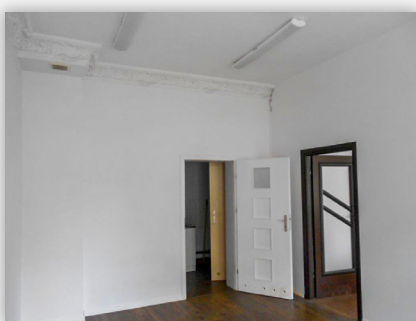

**Szczecińskie Towarzystwo
Budownictwa Społecznego**

Sp. z o.o.

ul. Bohaterów Getta Warszawskiego 1, 70-302 Szczecin, tel. 91 430 91 00, fax 91 430 91 44
e-mail: biuro@stbs.pl • www.stbs.pl