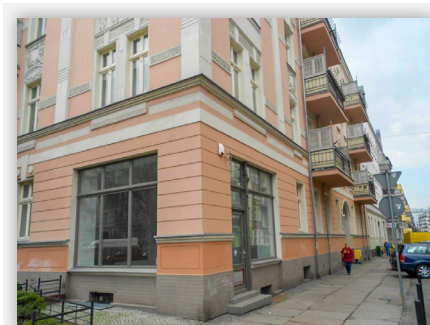

**Szczecińskie Towarzystwo
Budownictwa Społecznego**

Sp. z o.o.

ul. Bohaterów Getta Warszawskiego 1, 70-302 Szczecin, tel. 91 430 91 00, fax 91 430 91 44
e-mail: biuro@stbs.pl • www.stbs.pl