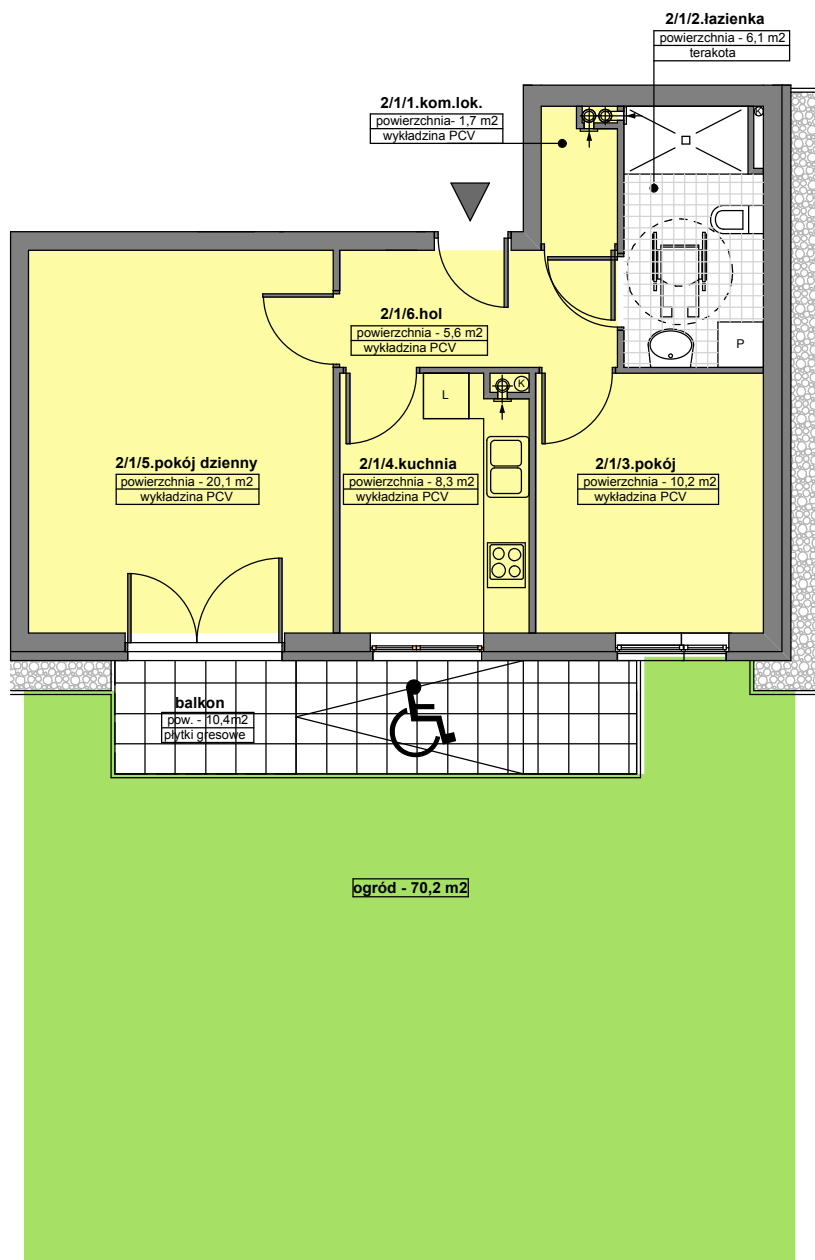

BUDYNEK NR 8

Nr mieszkania: 2/1

Kondygnacja: **parter**

Kategoria mieszkania: **2-pokojowe**

*Pow. użytkowa – **52,0 m²**

*Pow. użytkowa – projektowana, w świetle ścian wykończonych

SCHEMAT ZAGOSPODAROWANIA OSIEDLA „WRZOSOWE WZGÓRZE”

SCHEMAT ROZMIESZCZENIA MIESZKAŃ BUDYNKU nr 8