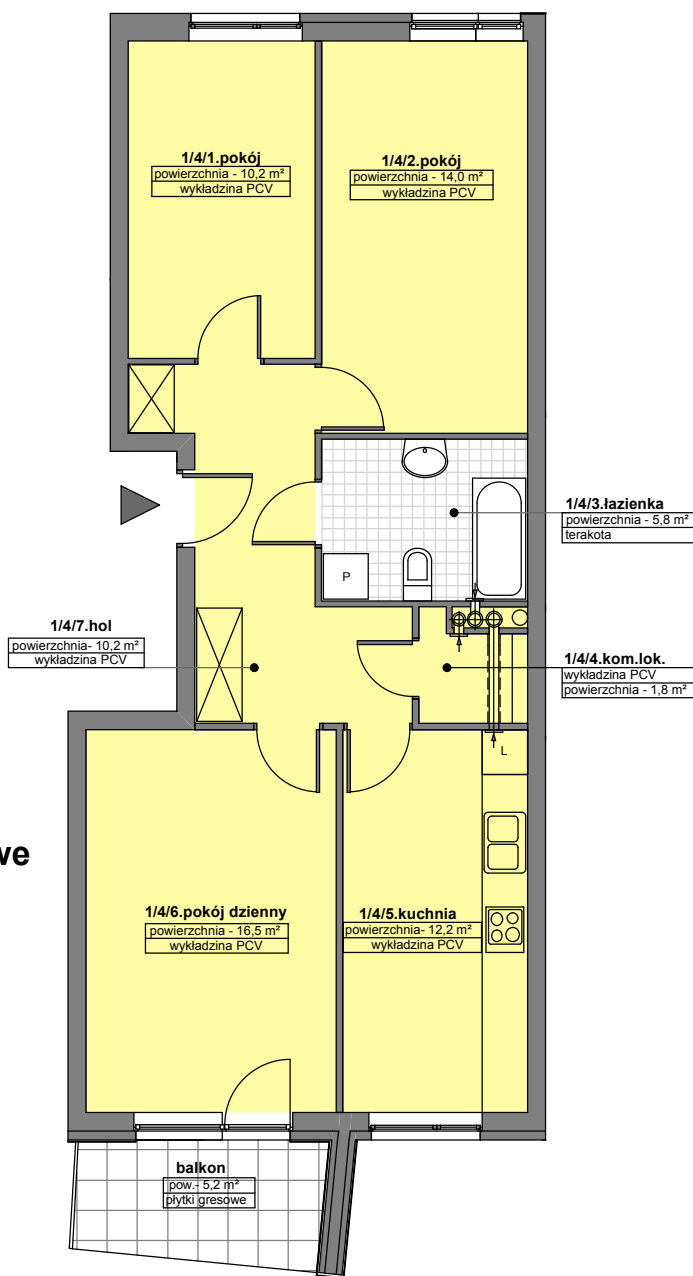

**BUDYNEK NR 4**  
Nr mieszkania: 1/4  
Kondygnacja: 1 piętro  
Kategoria mieszkania: 3-pokojowe  
Pow. użytkowa\* – 70,7 m<sup>2</sup>

\* pow. użytkowa – projektowana, w świetle ścian wykończonych

SCHEMAT ZAGOSPODAROWANIA OSIEDLA „WRZOSOWE WZGÓRZE”

SCHEMAT ROZMIESZCZENIA MIESZKAŃ BUDYNKU NR 4