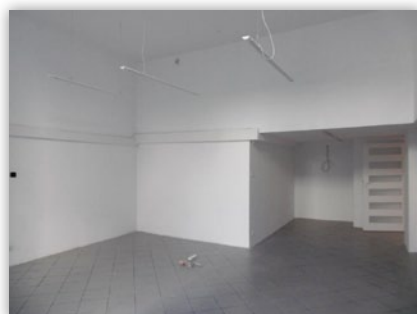

Karta lokalu użytkowego

adres **Bolesława Śmiałego 16**
nr lokalu U2
kondygnacja 1 (parter)
typ lokalu lokal użytkowy
rok budowy

Powierzchnia użytkowa
lokalu ogółem **131,27** m²

**Szczecińskie Towarzystwo
Budownictwa Społecznego**