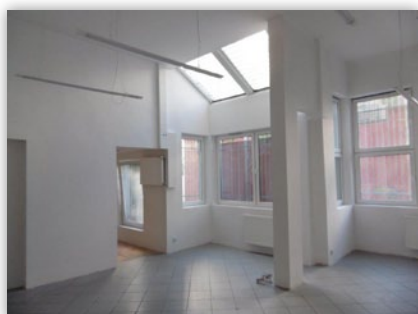

Karta lokalu użytkowego

adres **Bolesława Śmiałego 16**
nr lokalu U2
kondygnacja 1 (parter)
typ lokalu lokal użytkowy
rok budowy

Powierzchnia użytkowa
lokalu ogółem **131,27** m²

**Szczecińskie Towarzystwo
Budownictwa Społecznego**