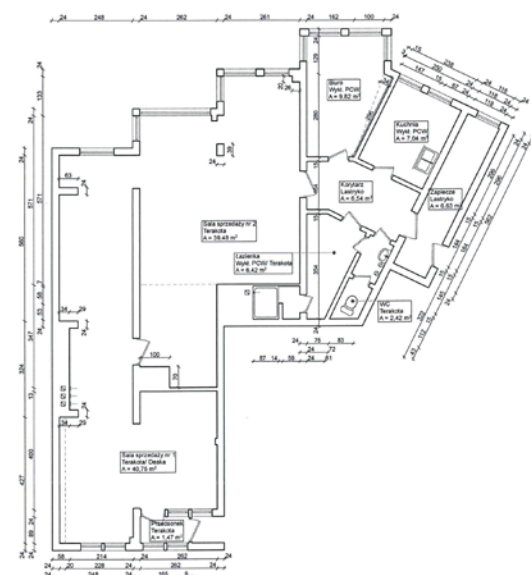

Karta lokalu użytkowego

adres **Bolesława Śmiałego 16**
nr lokalu U2
kondygnacja 1 (parter)
typ lokalu lokal użytkowy
rok budowy

Powierzchnia użytkowa
lokalu ogółem **131,27** m²

**Szczecińskie Towarzystwo
Budownictwa Społecznego**